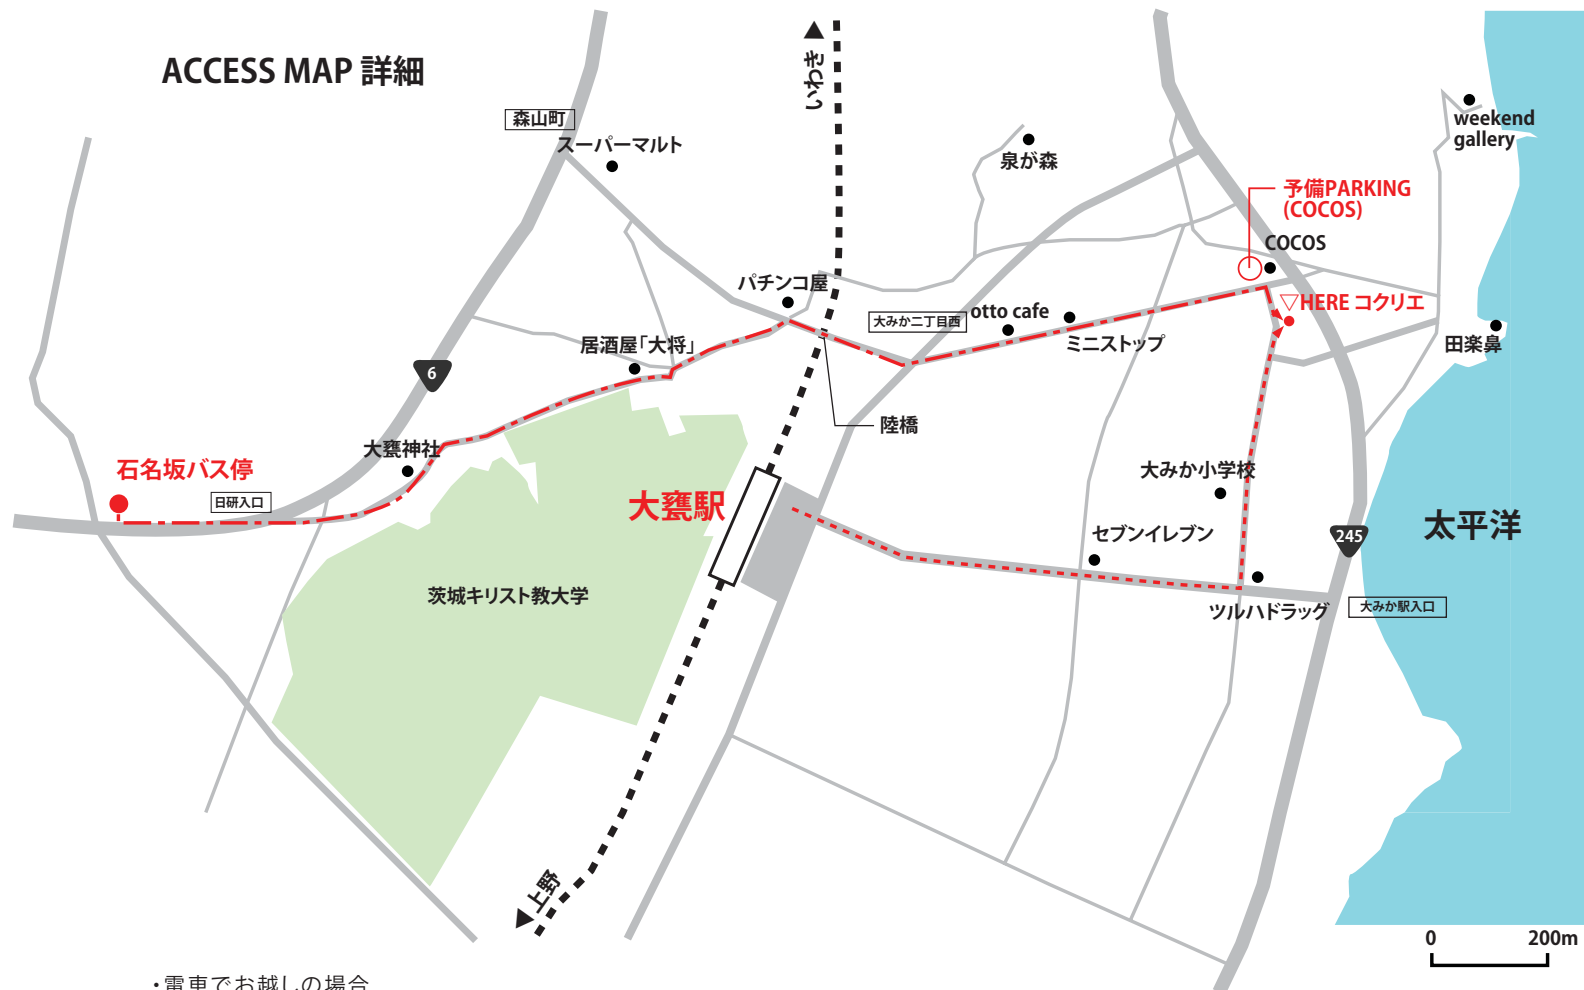

bews

ACCESS MAP 広域

・東京から車でお越しの場合

首都高速→常磐自動車道・・・→日立南太田IC→国道6号→森山町交差点右折→国道245号手前(COCOS)を右折→3軒目「ココリエ」

ACCESS MAP 詳細

・電車でお越しの場合

JR常磐線大甕駅下車→駅前道路を600mほど直進→ツルハドラッグ手前角を左折→大みか小学校過ぎ坂を上った先、COCOS手前

・高速バスでお越しの場合

日立電鉄交通石名坂バス停下車→目研入口を右に入り坂を下り直進→つきあたりを右折し陸橋を渡る→大みか2丁目交差点を渡り直進→ミニストップを過ぎ、COCOS手前を右折後、3軒目